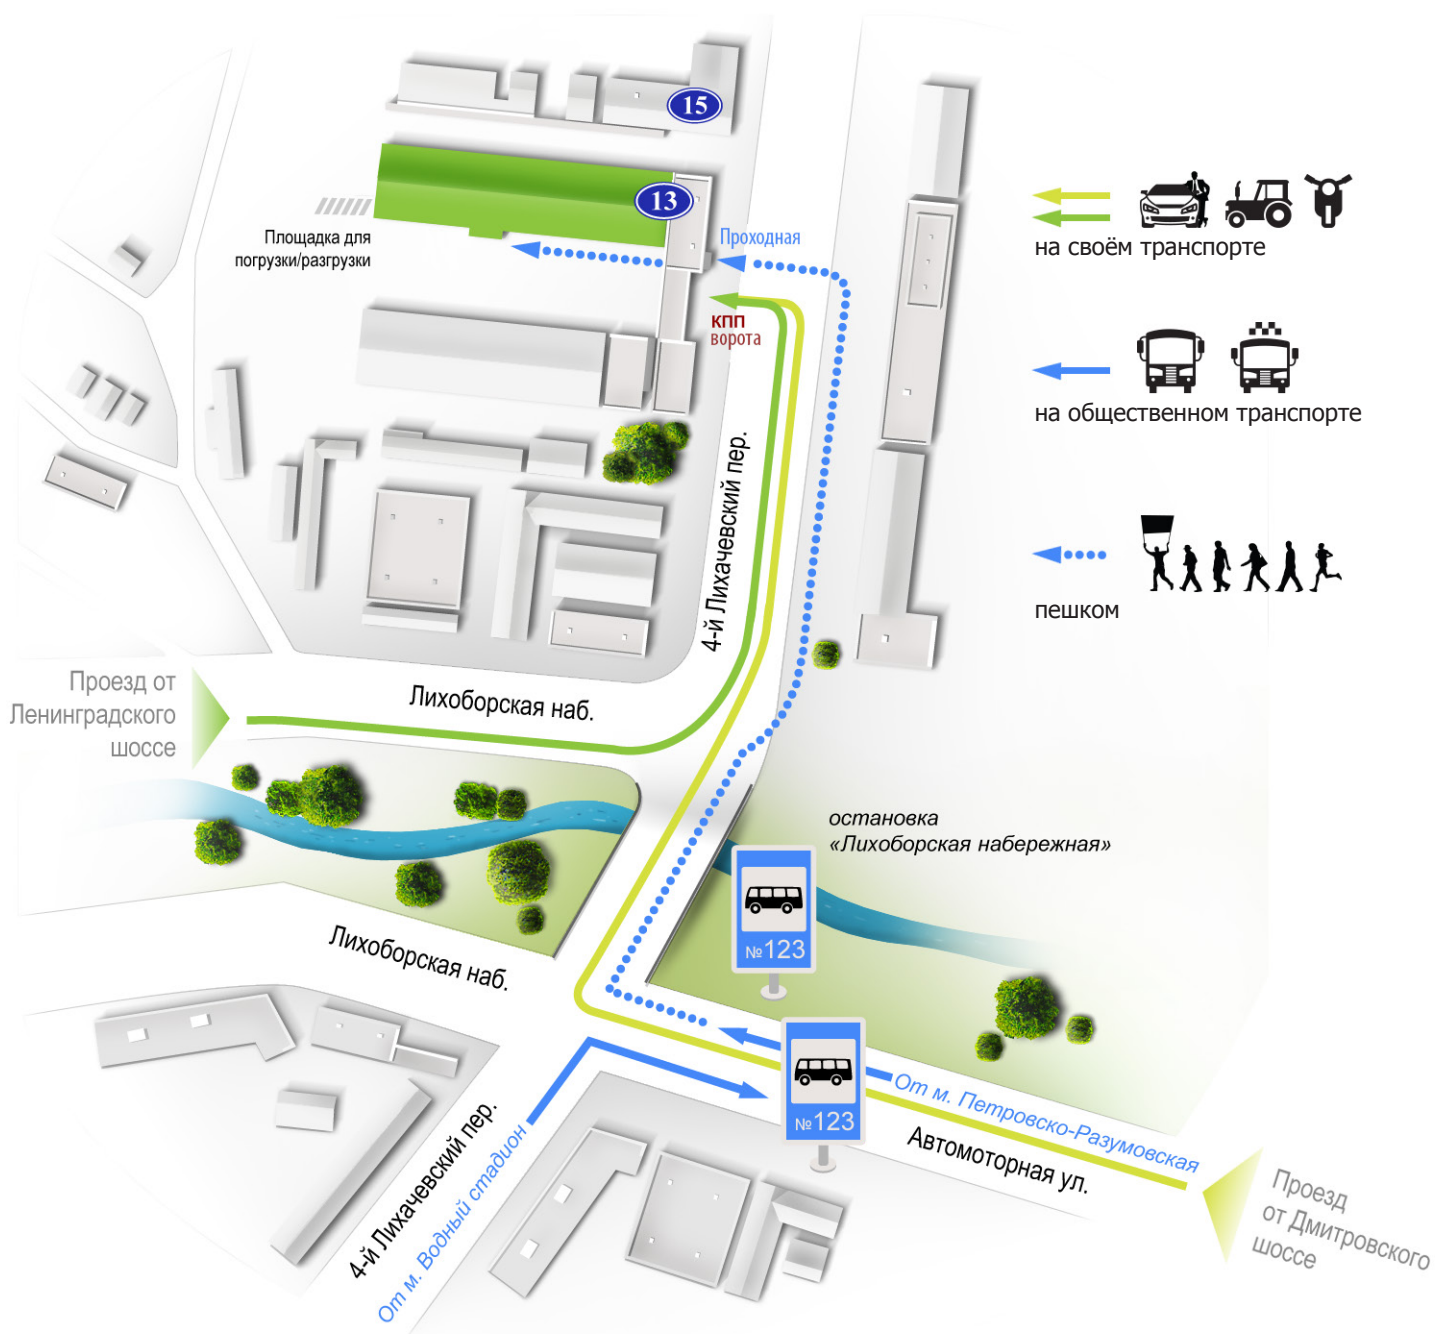

4-й Лихачевский переулок, дом. 13,
офис «Green Planet»

Пожалуйста,
заранее предупредите нас
о своем визите по телефону
(495) 638-54-08

м. Петровско-Разумовская, первый вагон из центра. Далее автобусом или маршрутным такси **№123** до остановки «**Лихоборская набережная**». Пройти по движению автобуса вперед до перекрестка с **4-ым Лихачевским переулком**, повернуть направо. Далее по 4-ому Лихачевскому переулку вперед по мосту через речку «Лихоборка» (кафе остается по правую руку) 300 метров до дома **№13** (территория завода «**МОСЗ**»). С проходной позвоните по телефону **(495) 638-54-08**.